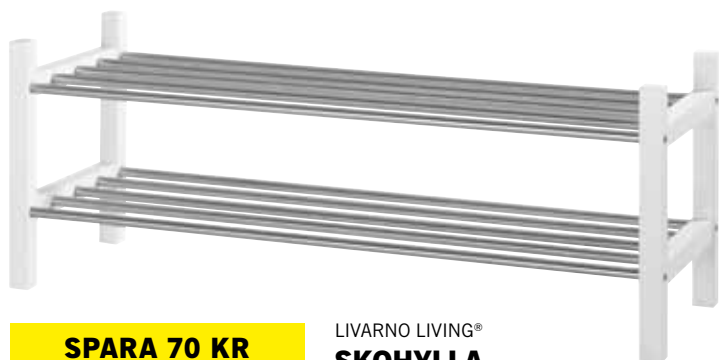

nr. 305857

SPARA 49.10

99.90

PLAYTIVE JUNIOR®  
**KULBANA**

- Inkl. 6 glaskuler
- Ord. pris 149 kr

nr. 303900

SPARA 70 KR

129:-

LIVARNO LIVING®  
**SKOHYLLA**

- För upp till 8 par skor
- Av bokträ
- Mått: 100×37×32 cm (B×H×D)
- Hyllor av rostfritt stål
- Staplingsbar
- Ord. pris 199 kr

nr. 285624

SPARA 70 KR

129:-

LIVARNO LIVING®  
**PÄLSPALL**